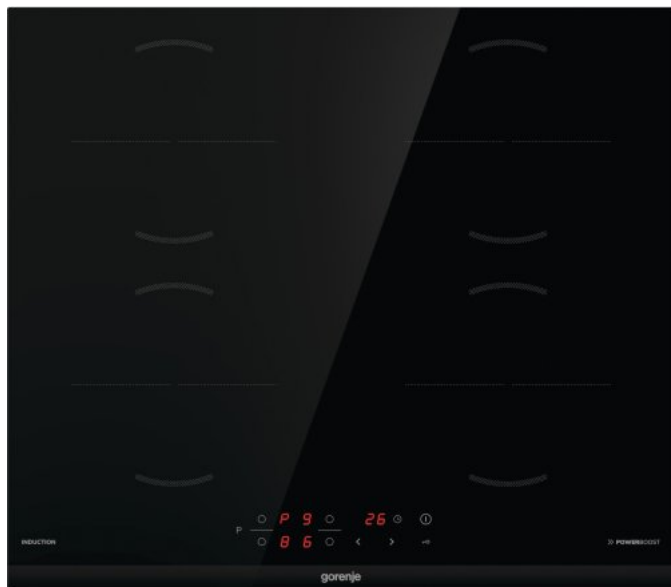

# GI6401BCE

**gorenje**  
Life Simplified

 PowerBoost

 Indukční desky

 Dětský zámek ChildLock

 Časovač

|  |
|--|
| Černá  |
| Zkosená přední fazeta  |
| Dotykové ovládání  |
| Funkce EggTimer - kuchyňská minutka  |
| Funkce časovač   |
| PowerBoost   |
| 4 indukční varné zóny Vlevo vpředu: Indukční varná zóna ø 18 cm, 1.2/1.5 kW, Vpravo vpředu: Indukční varná zóna ø 18 cm, 1.2/1.5 kW, Vlevo vzadu: Indukční varná zóna ø 18 cm, 1.5/2 kW, Vpravo vzadu: Indukční varná zóna ø 18 cm, 1.5/2 kW |
| Ukazatel zbytkového tepla  |
| Dětský zámek   |
| Rozměry (šxvxh): <b>59 x 6 x 52 cm</b>   |
| Rozměry zabaleného spotřebiče (šxvxh): <b>69 x 11,5 x 64,5 cm</b>  |
| Rozměry pro zabudování (šxvxh) (min-max): <b>56-56,4 x 5 x 49 cm</b>   |
| Netto hmotnost: <b>9,6 kg</b>  |
| Brutto hmotnost: <b>11,6 kg</b>  |
| Příkon: <b>7.000 w</b>   |
| Art.nb.: <b>743284</b>   |
| EAN kód: <b>3838782757457</b>  |